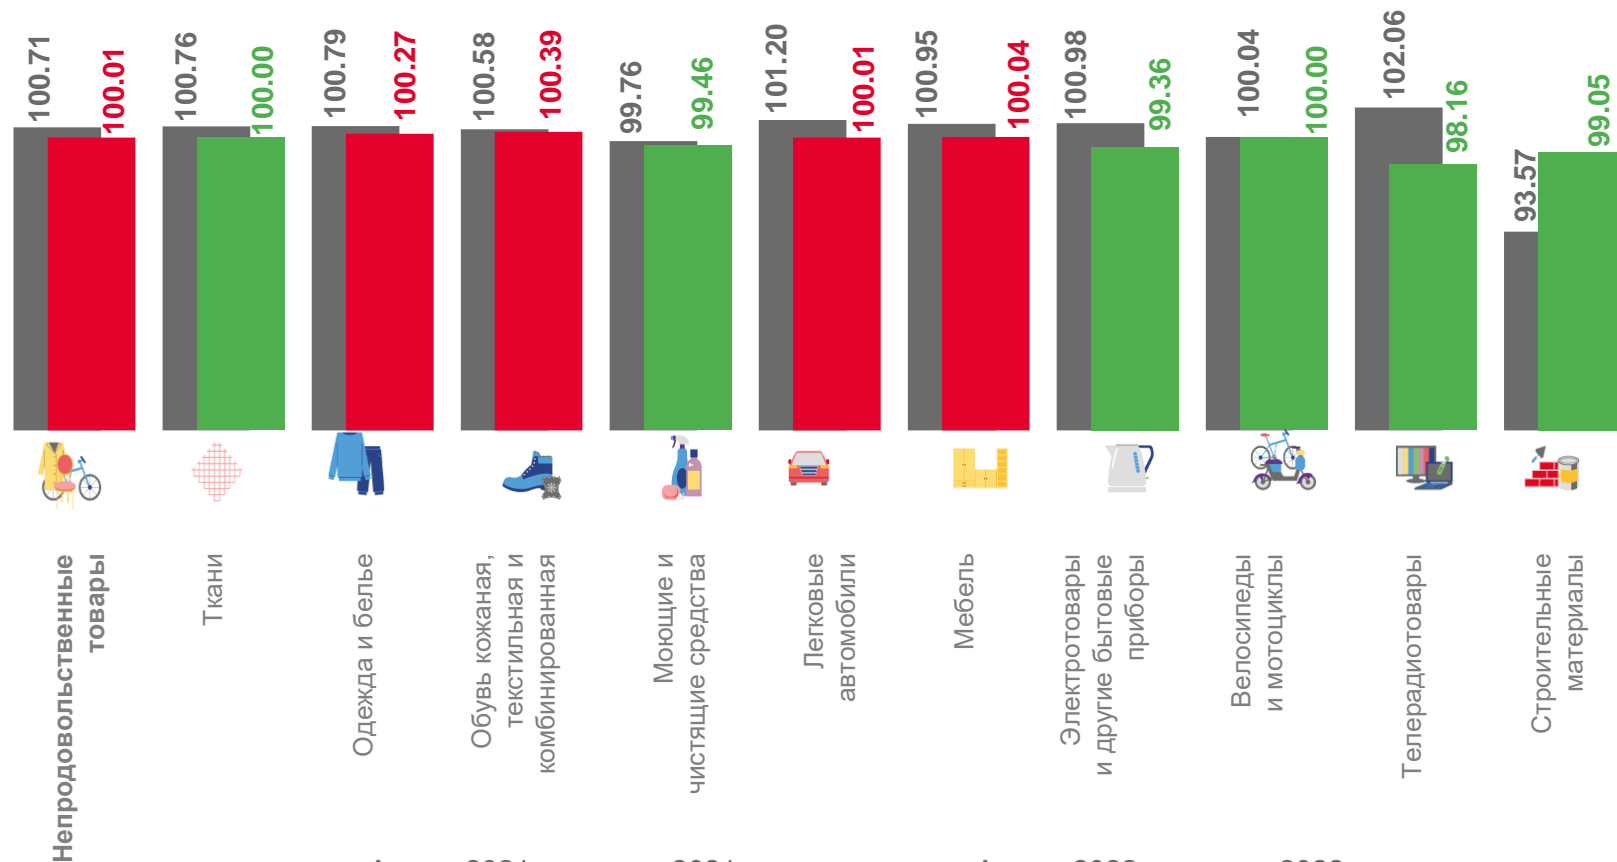

99,46

Моющие и чистящие средства

100,04

Мебель

99,36

Электротовары и другие бытовые приборы

■ Август 2021 г. к июлю 2021 г.

■ Август 2022 г. к июлю 2022 г.