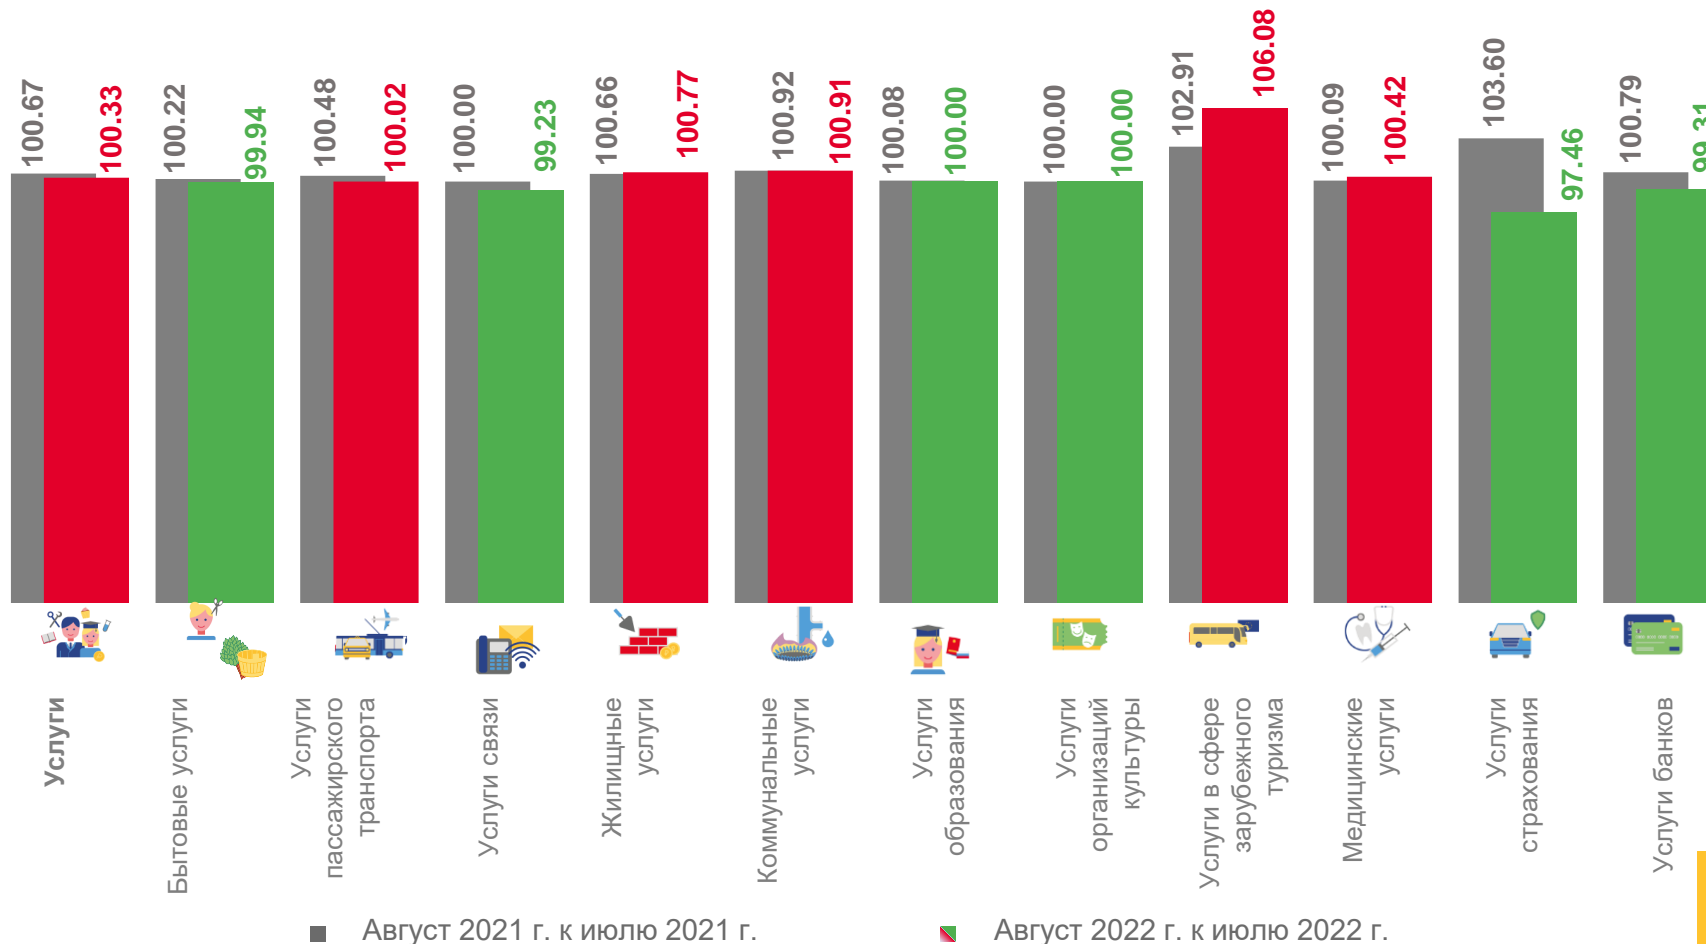

# ИНДЕКСЫ ЦЕН НА ОТДЕЛЬНЫЕ ГРУППЫ И ВИДЫ НЕПРОДОВОЛЬСТВЕННЫХ ТОВАРОВ

АВГУСТ 2022 ГОДА В % К ПРЕДЫДУЩЕМУ МЕСЯЦУ

100,01

Непродовольственные товары

100,27

Одежда и белье

100,39

Обувь кожаная, текстильная и комбинированная

99,46

Моющие и чистящие средства

100,04

Мебель

99,36

Электротовары и другие бытовые приборы

■ Август 2021 г. к июлю 2021 г.

■ Август 2022 г. к июлю 2022 г.

# ИНДЕКСЫ ЦЕН И ТАРИФОВ НА ОТДЕЛЬНЫЕ ВИДЫ УСЛУГ

АВГУСТ 2022 ГОДА В % К ПРЕДЫДУЩЕМУ МЕСЯЦУ