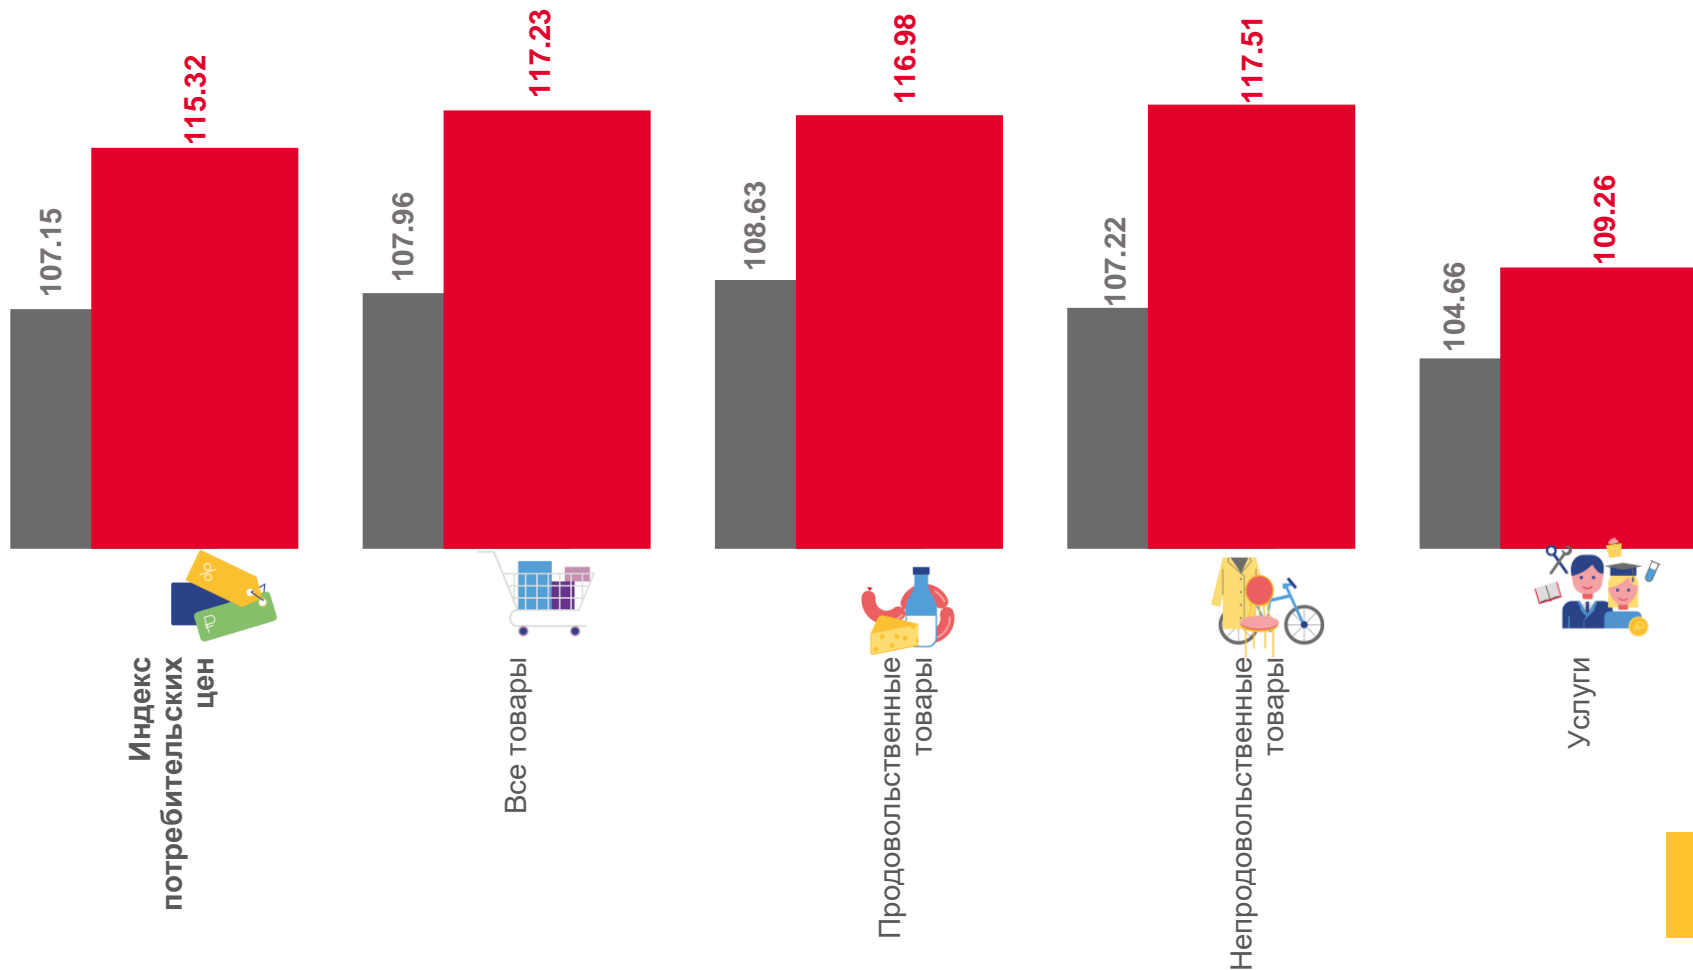

ИНДЕКСЫ ПОТРЕБИТЕЛЬСКИХ ЦЕН

ЯНВАРЬ–АВГУСТ 2022 ГОДА В % К СООТВЕТСТВУЮЩЕМУ ПЕРИОДУ ПРЕДЫДУЩЕГО ГОДА

ИПЦ

115,32

Все товары

117,23

Продовольственные
товары

116,98

Непродовольственные
товары

117,51

Услуги

109,26

■ Январь-август 2021 г. к январю-августу 2020 г.

■ Январь-август 2022 г. к январю-августу 2021 г.