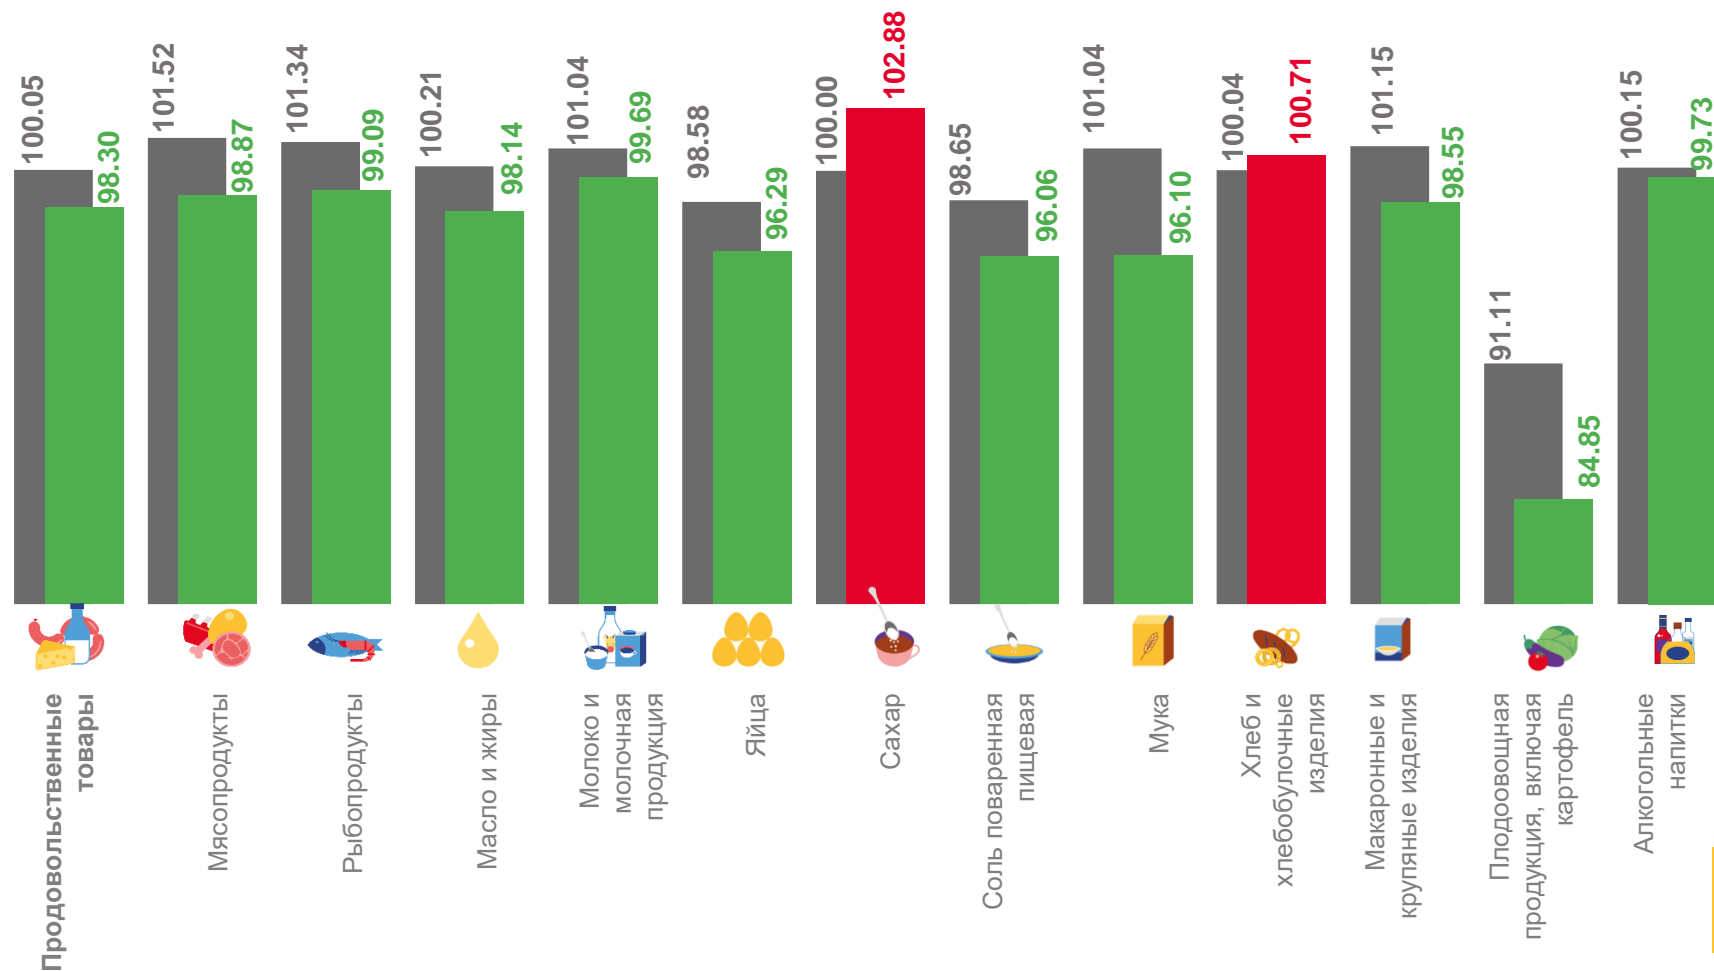

ИНДЕКСЫ ЦЕН НА ОТДЕЛЬНЫЕ ГРУППЫ И ВИДЫ ПРОДОВОЛЬСТВЕННЫХ ТОВАРОВ

АВГУСТ 2022 ГОДА В % К ПРЕДЫДУЩЕМУ МЕСЯЦУ

■ Август 2021 г. к июлю 2021 г.

■ Август 2022 г. к июлю 2022 г.