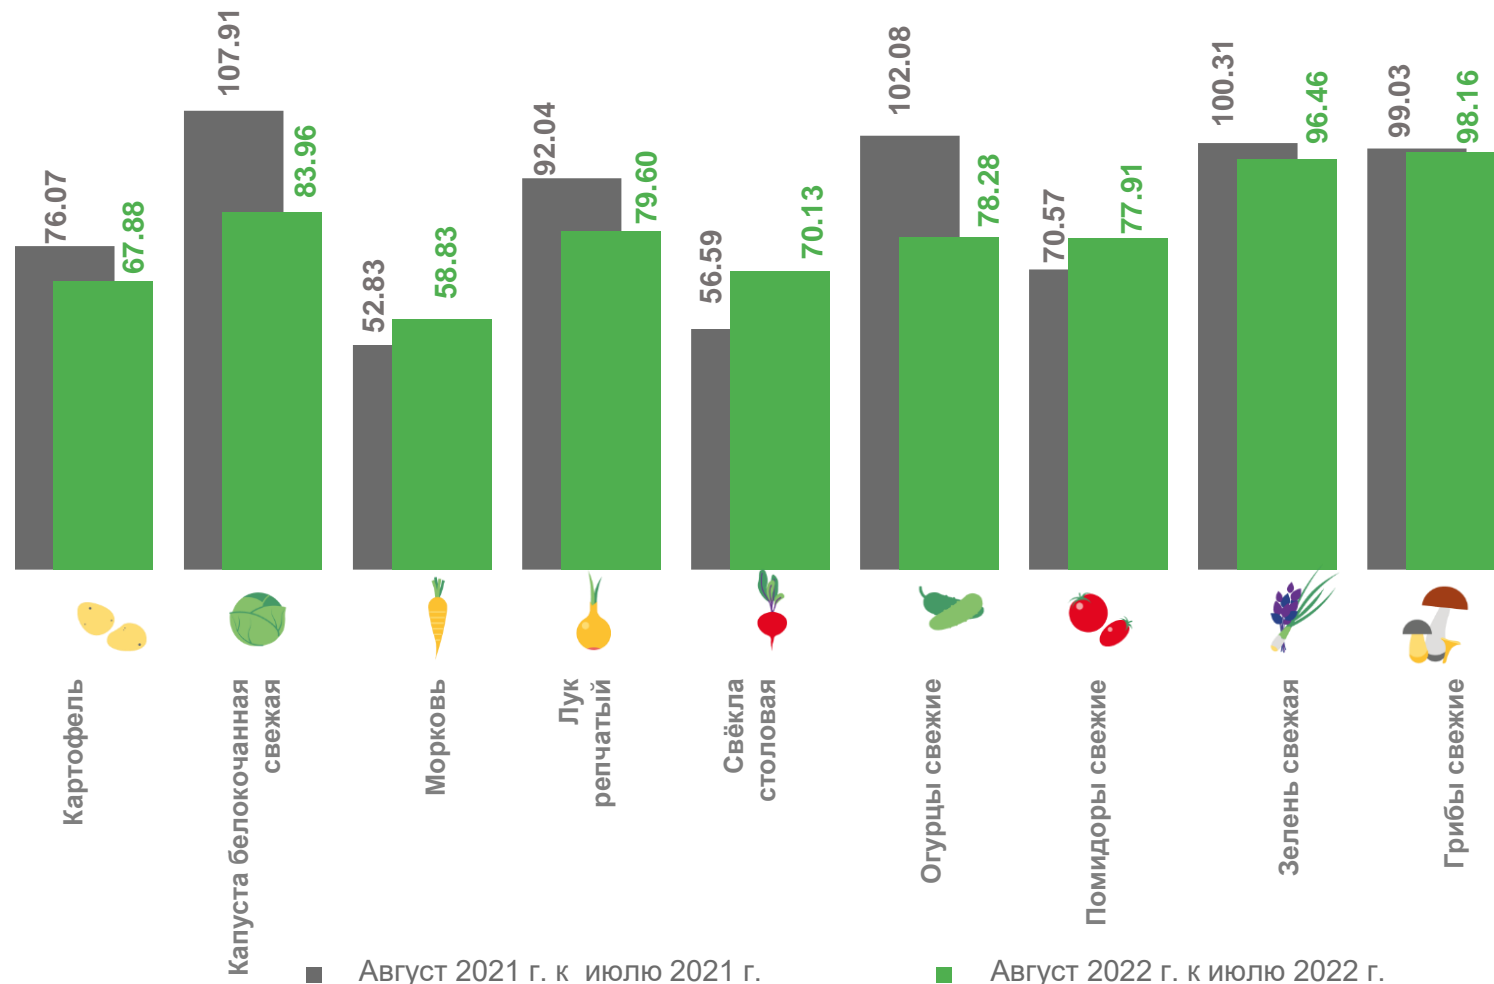

# ИНДЕКСЫ ПОТРЕБИТЕЛЬСКИХ ЦЕН НА ОВОЩИ

АВГУСТ 2022 ГОДА В % К ПРЕДЫДУЩЕМУ МЕСЯЦУ

Плодоовощная продукция,  
включая картофель

84,85

Картофель

67,88

Овощи

82,32

■ Август 2021 г. к июлю 2021 г.

■ Август 2022 г. к июлю 2022 г.