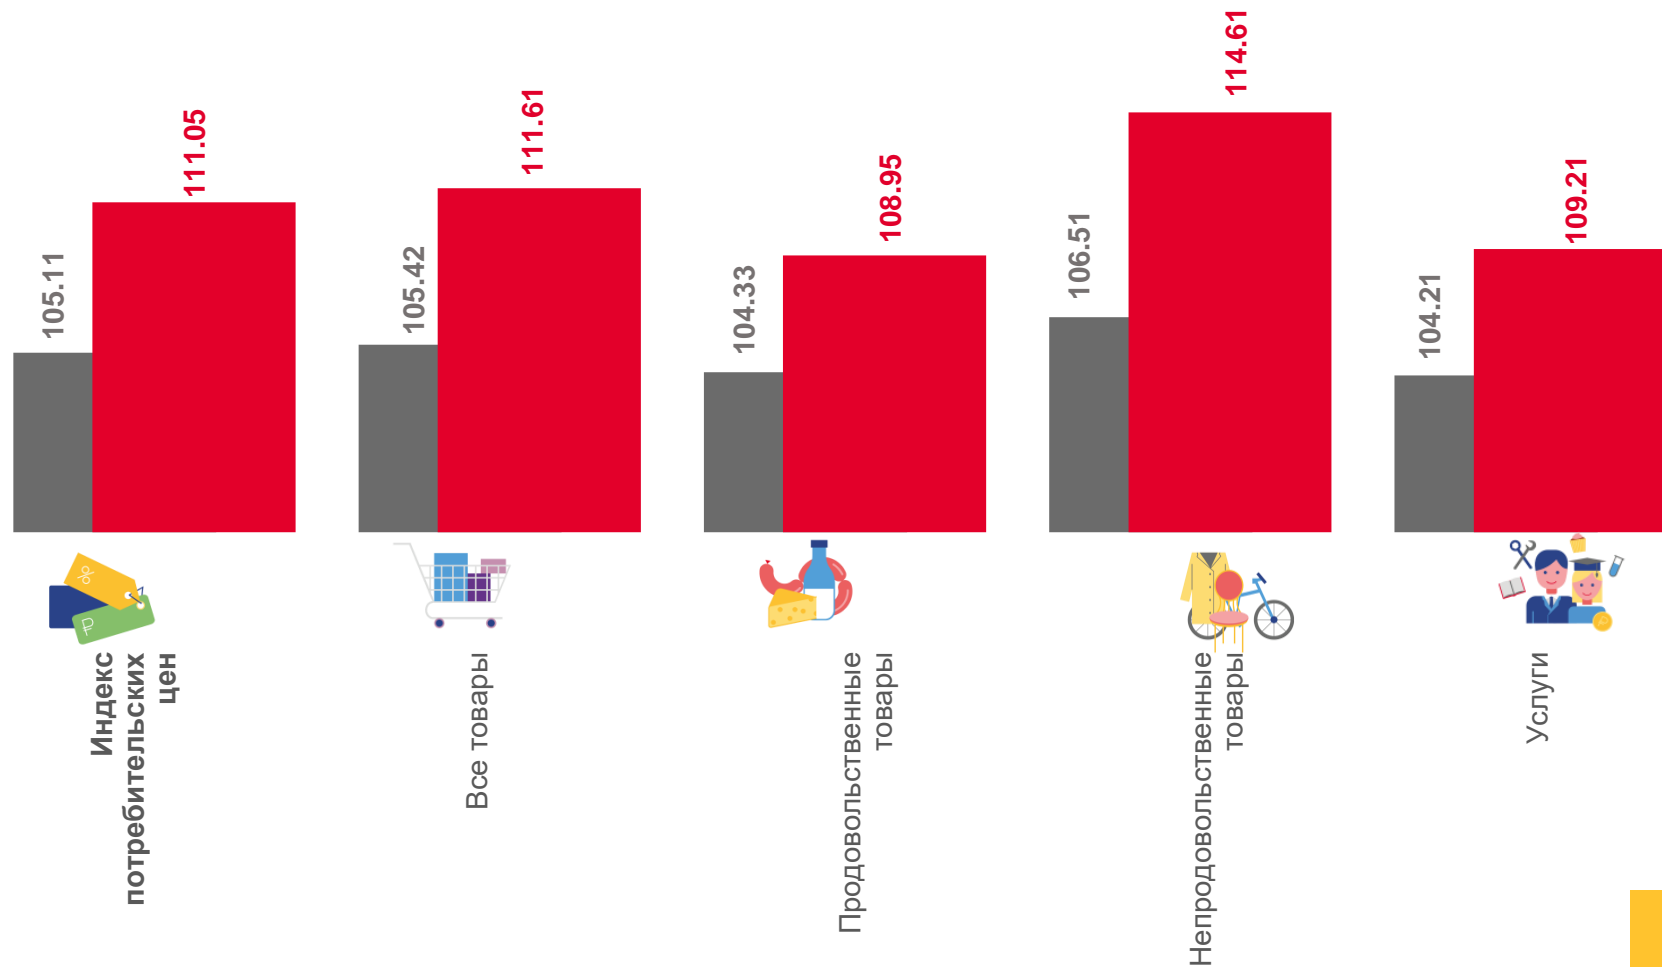

ИНДЕКСЫ ПОТРЕБИТЕЛЬСКИХ ЦЕН

АВГУСТ 2022 ГОДА В % К ДЕКАБРЮ ПРЕДЫДУЩЕГО ГОДА

ИПЦ

111,05

Все товары

111,61

Продовольственные
товары

108,95

Непродовольственные
товары

114,61

Услуги

109,21

■ Август 2021 г. к декабрю 2020 г.

■ Август 2022 г. к декабрю 2021 г.