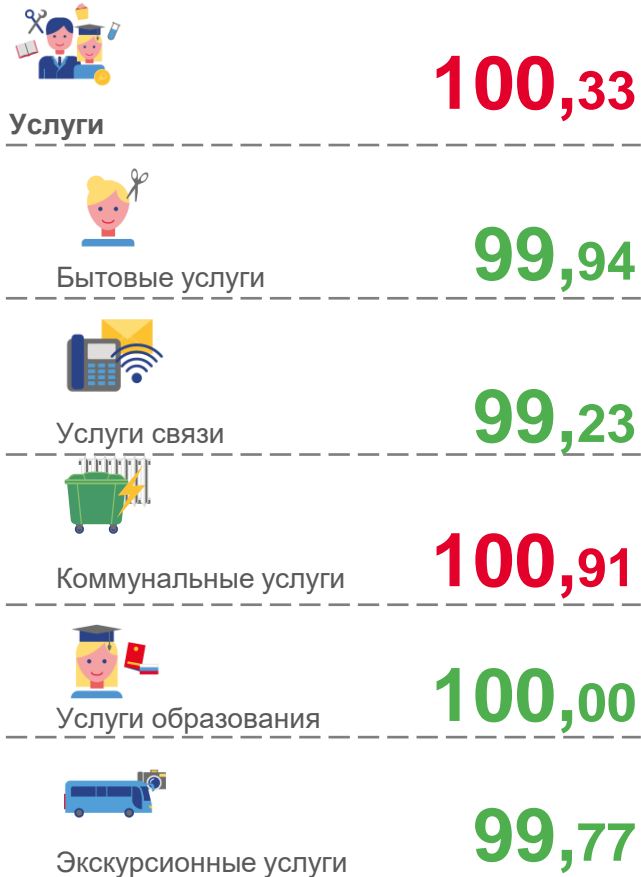

99,46

Моющие и чистящие средства

100,04

Мебель

99,36

Электротовары и другие бытовые приборы

■ Август 2021 г. к июлю 2021 г.

■ Август 2022 г. к июлю 2022 г.

# ИНДЕКСЫ ЦЕН И ТАРИФОВ НА ОТДЕЛЬНЫЕ ВИДЫ УСЛУГ

АВГУСТ 2022 ГОДА В % К ПРЕДЫДУЩЕМУ МЕСЯЦУ