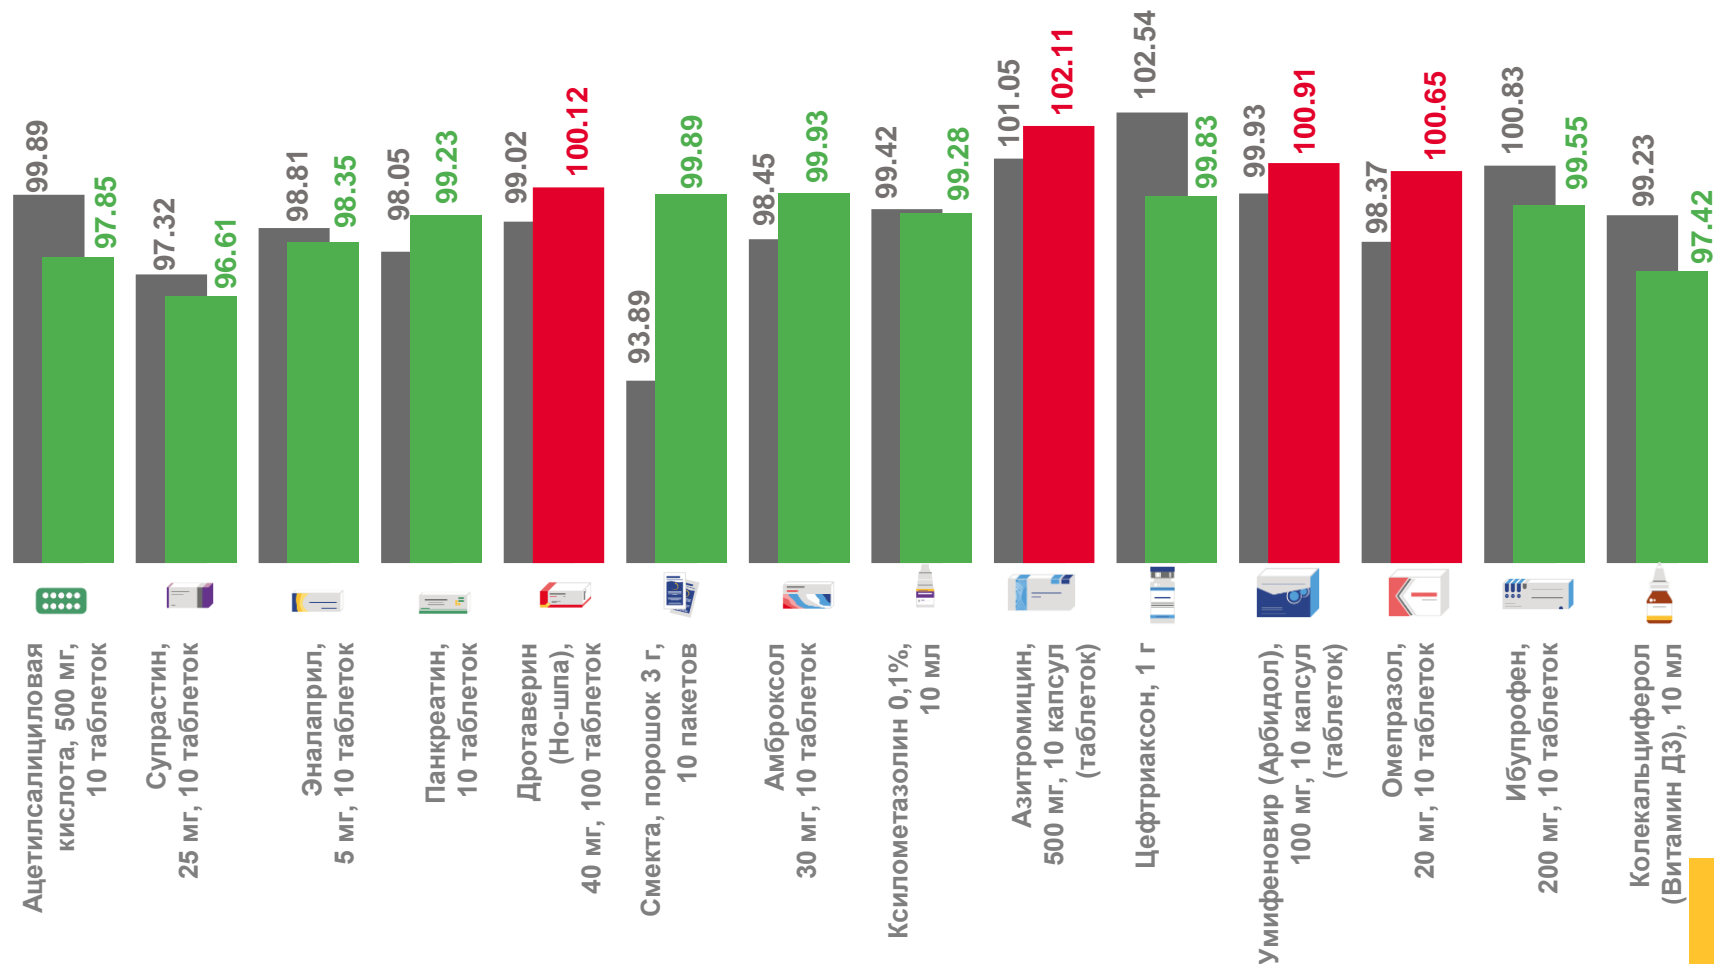

# ИНДЕКСЫ ЦЕН НА ЖИЗНЕННО НЕОБХОДИМЫЕ И ВАЖНЕЙШИЕ ЛЕКАРСТВЕННЫЕ ПРЕПАРАТЫ

АВГУСТ 2022 ГОДА В % К ПРЕДЫДУЩЕМУ МЕСЯЦУ

ЖНВЛП

99,92

Парацетамол

100,91

Панкреатин

99,23

Смекта

99,89

Перекись водорода

106,26

Ибупрофен

99,55

Цефтриаксон

99,83

■ Август 2021 г. к июлю 2021 г.

■ Август 2022 г. к июлю 2022 г.