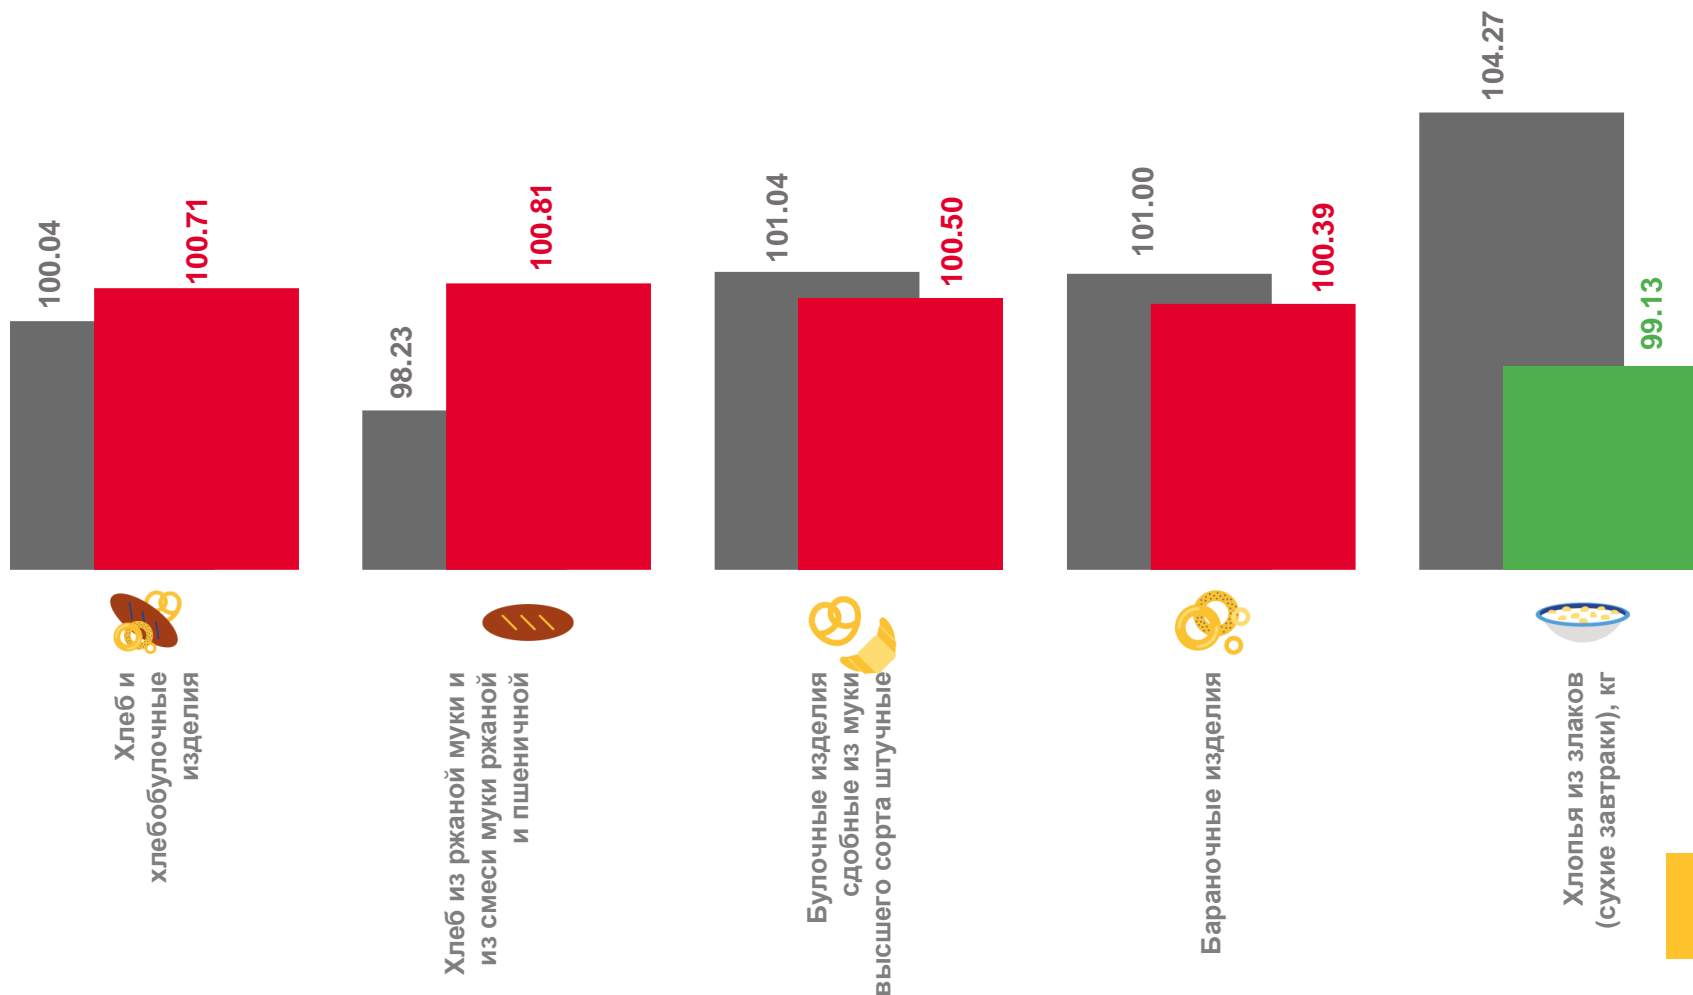

Хлеб и булочные изделия из пшеничной муки различных сортов, кг

**100,80**

Булочные изделия сдобные из муки высшего сорта штучные, кг

**100,50**

Бараночные изделия, кг

**100,39**

■ Август 2021 г. к июлю 2021 г.